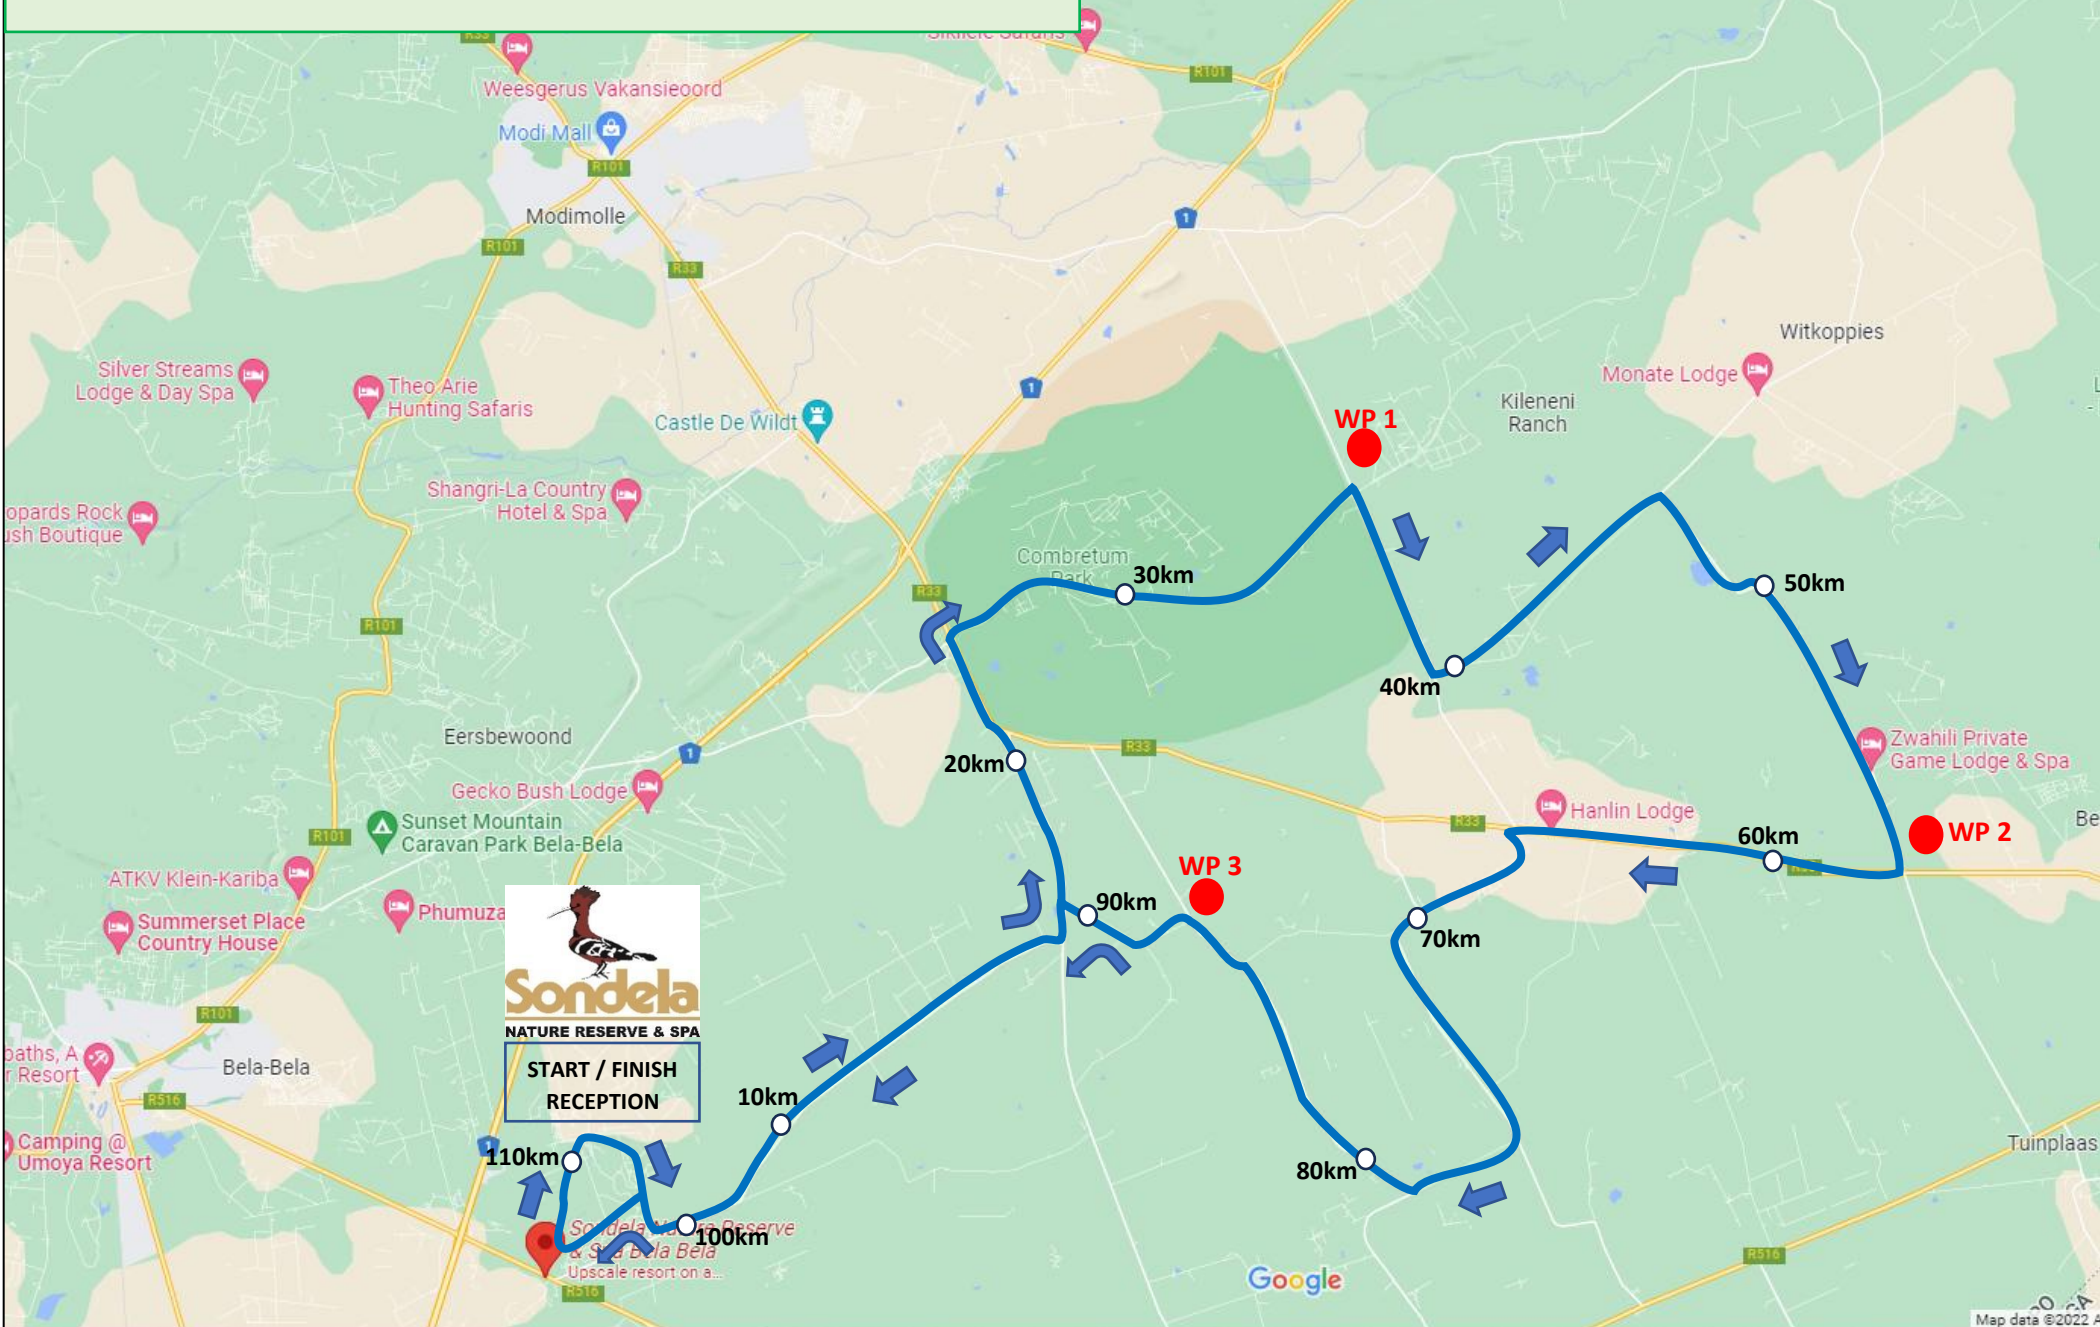

SUBARU CENTURION GRAVEL GRINDER: 110 KM ROUTE

SUBARU CENTURION GRAVEL GRINDER: 110 KM PROFILE